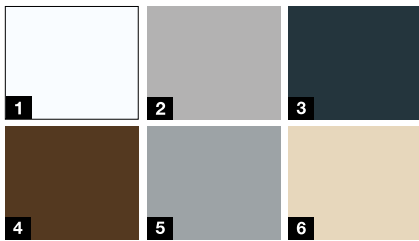

Stahl-Sicherheitstür

KSI Thermo

- 46 mm Stahl-Türblatt
- Ideal als Aussentür für leicht beheizte Räume mit einbruchhemmender RC2 Sicherheitsausstattung
- 30 % bessere Wärmedämmung mit einem U_D -Wert bis zu $1,1 \text{ W}/(\text{m}^2 \cdot \text{K})^{**}$ im Vergleich zu einer herkömmlichen Stahl-Sicherheitstür
- Aktionsgrößen: Auf Mass produziert bis $1250 \times 2250 \text{ mm RAM}$

Aktion

KSI Thermo
ohne Verglasung

ab CHF
1'699.-*
inkl. MwSt./ ohne Montage

Aktionsfarben

1. 1 Verkehrsweiss RAL 9016 matt
2. 2 Weissaluminium RAL 9006
3. 3 Anthrazitgrau RAL 7016
4. 4 Terrabraun RAL 8028
5. 5 Fenstergrau RAL 7040
6. 6 Hellelfenbein RAL 1015

RC2-Sicherheit

Nebeneingangstür

Edition46

- 46 mm dickes Stahl-Türblatt
- U_D -Wert bis zu $1,1 \text{ W}/(\text{m}^2 \cdot \text{K})^{**}$
- Drücker- oder Wechselgarnitur in Edelstahl
- Thermisch getrennte 60 mm Aluminium-Zarge in rechteckiger Ausführung
- Aktionsgrößen: Auf Mass produziert bis $1250 \times 2250 \text{ mm RAM}$
- Mehrpunktverriegelung

Aktion

Edition46
ohne Verglasung

ab CHF
1'129.-*
inkl. MwSt./ ohne Montage

Aktion

Edition46
mit Verglasung

ab CHF
1'349.-*
inkl. MwSt./ ohne Montage